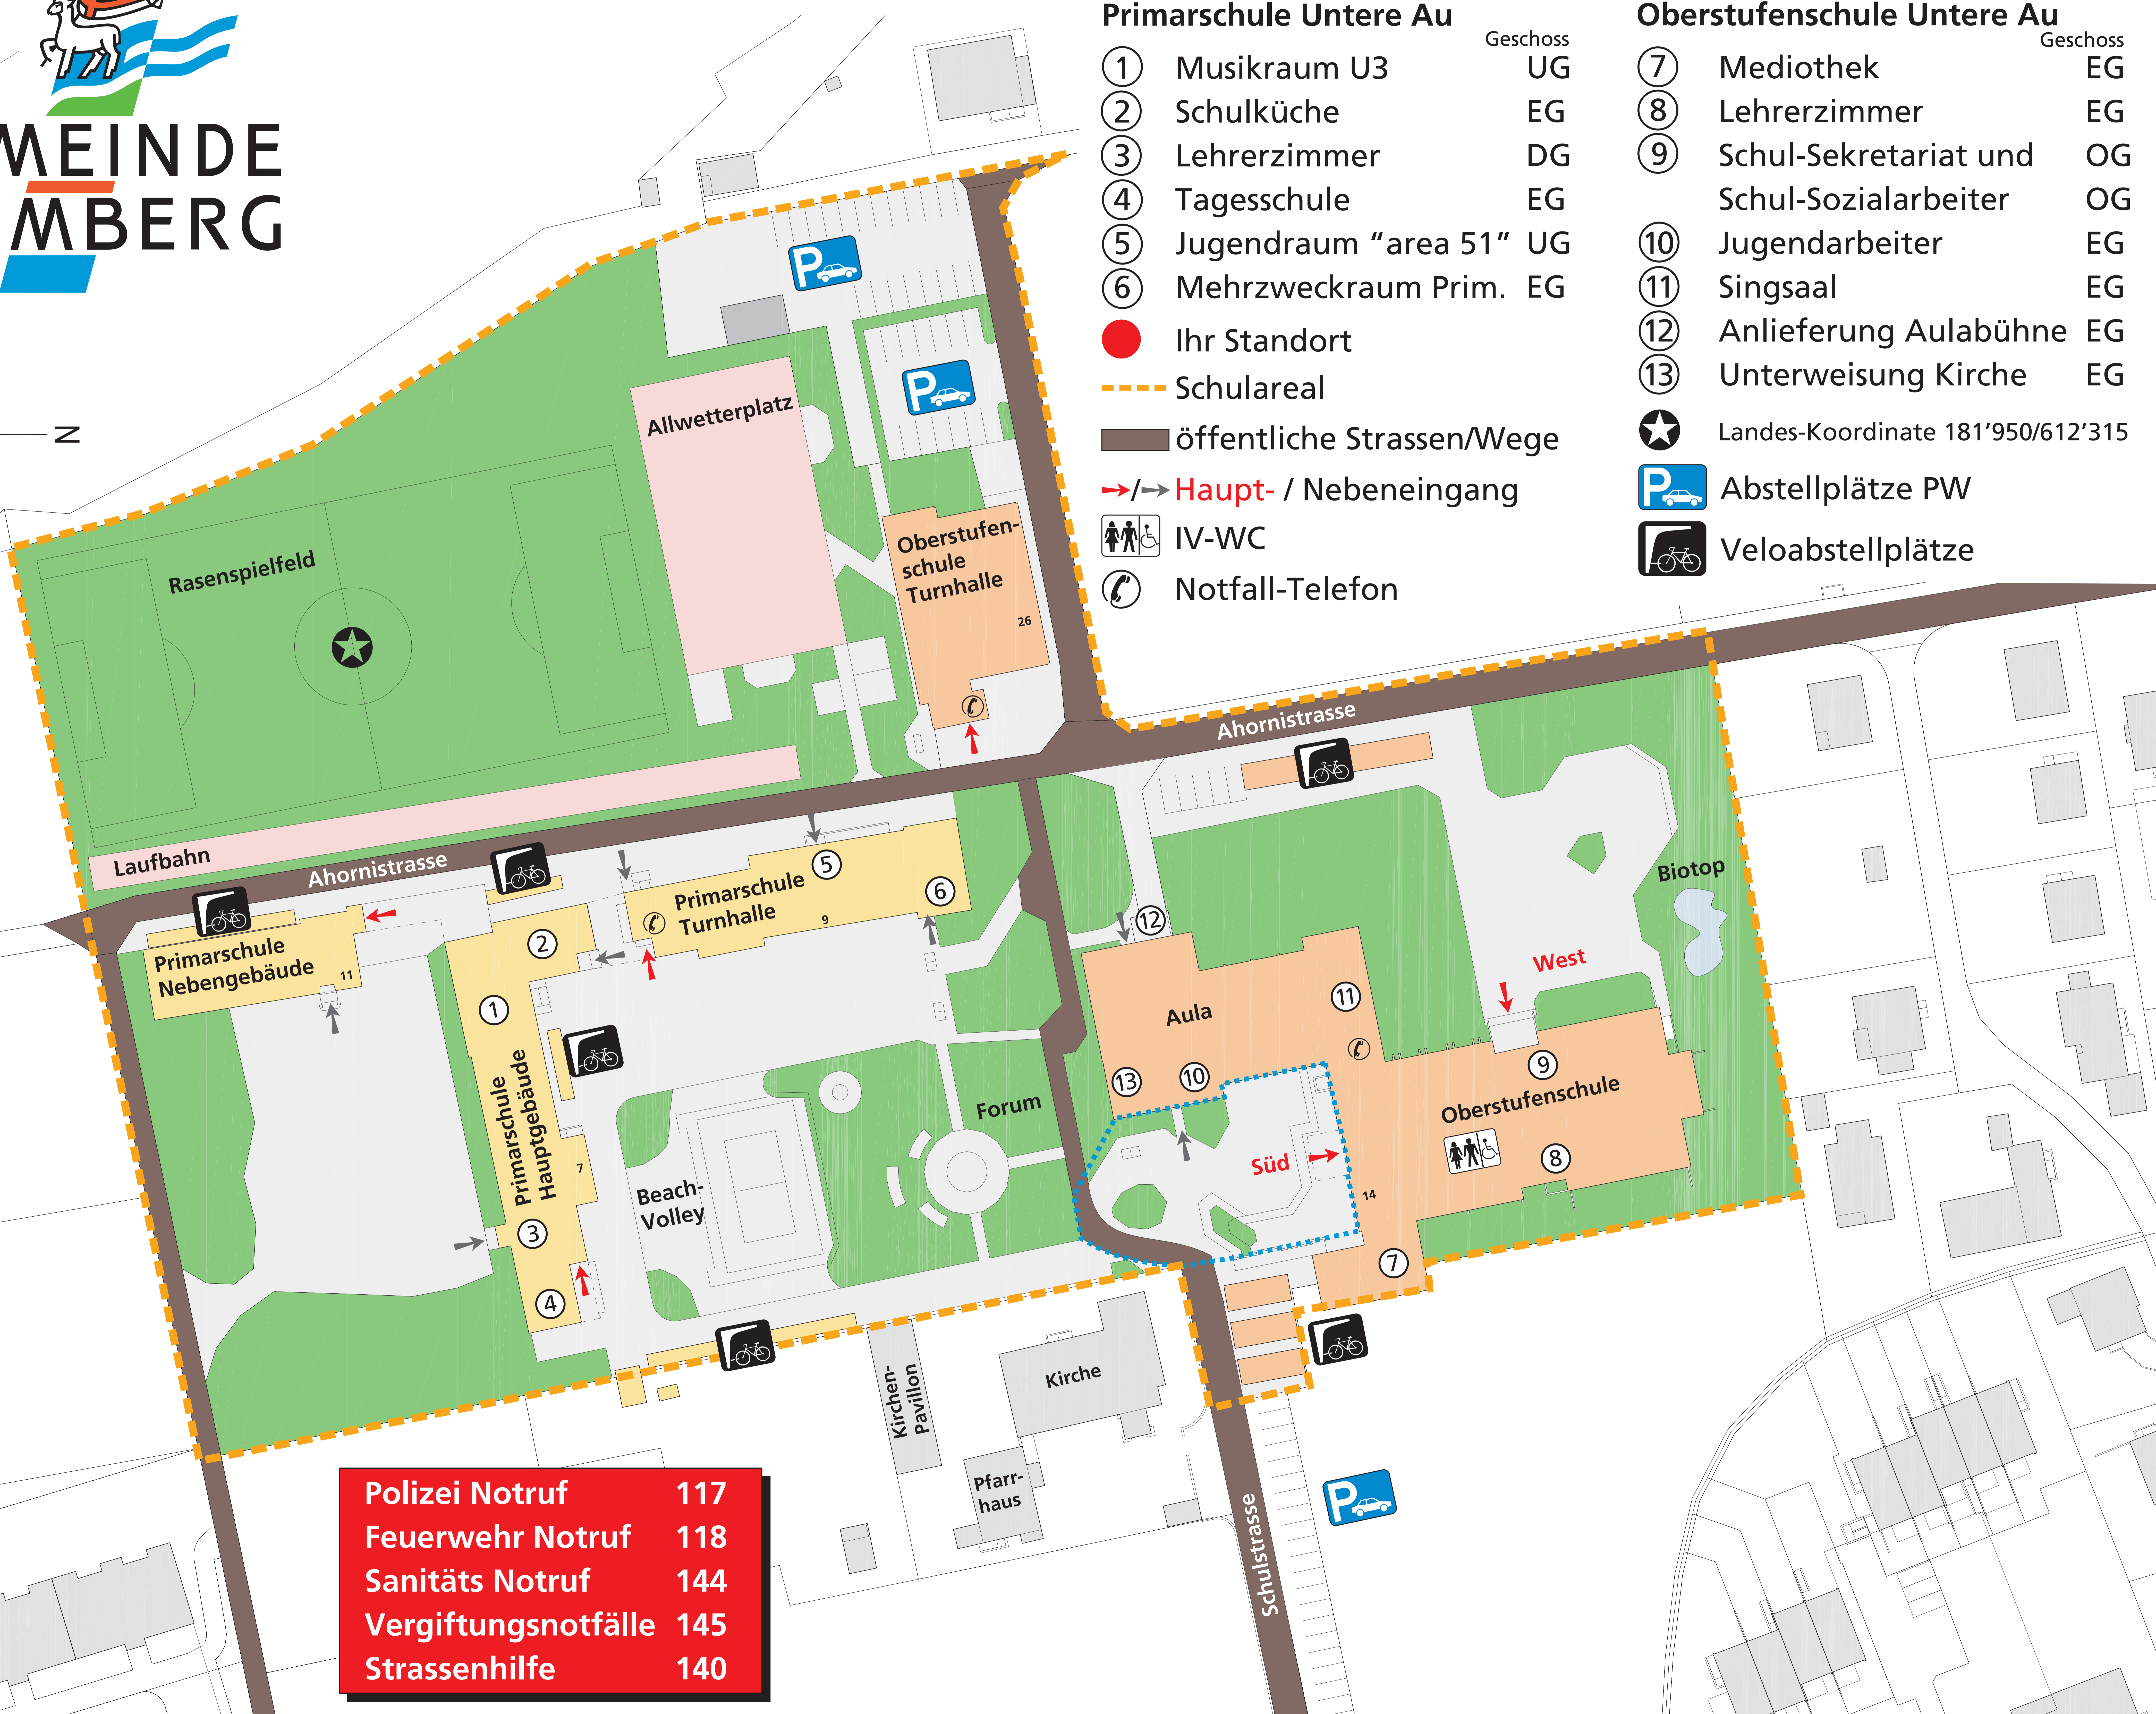

● Ihr Standort

--- Schulareal

— öffentliche Strassen/Wege

→/→ Haupt- / Nebeneingang

♿ IV-WC

☎ Notfall-Telefon

★ Landes-Koordinate 181'950/612'315

P Abstellplätze PW

🚲 Veloabstellplätze

Polizei Notruf	117
Feuerwehr Notruf	118
Sanitäts Notruf	144
Vergiftungsnotfälle	145
Strassenhilfe	140